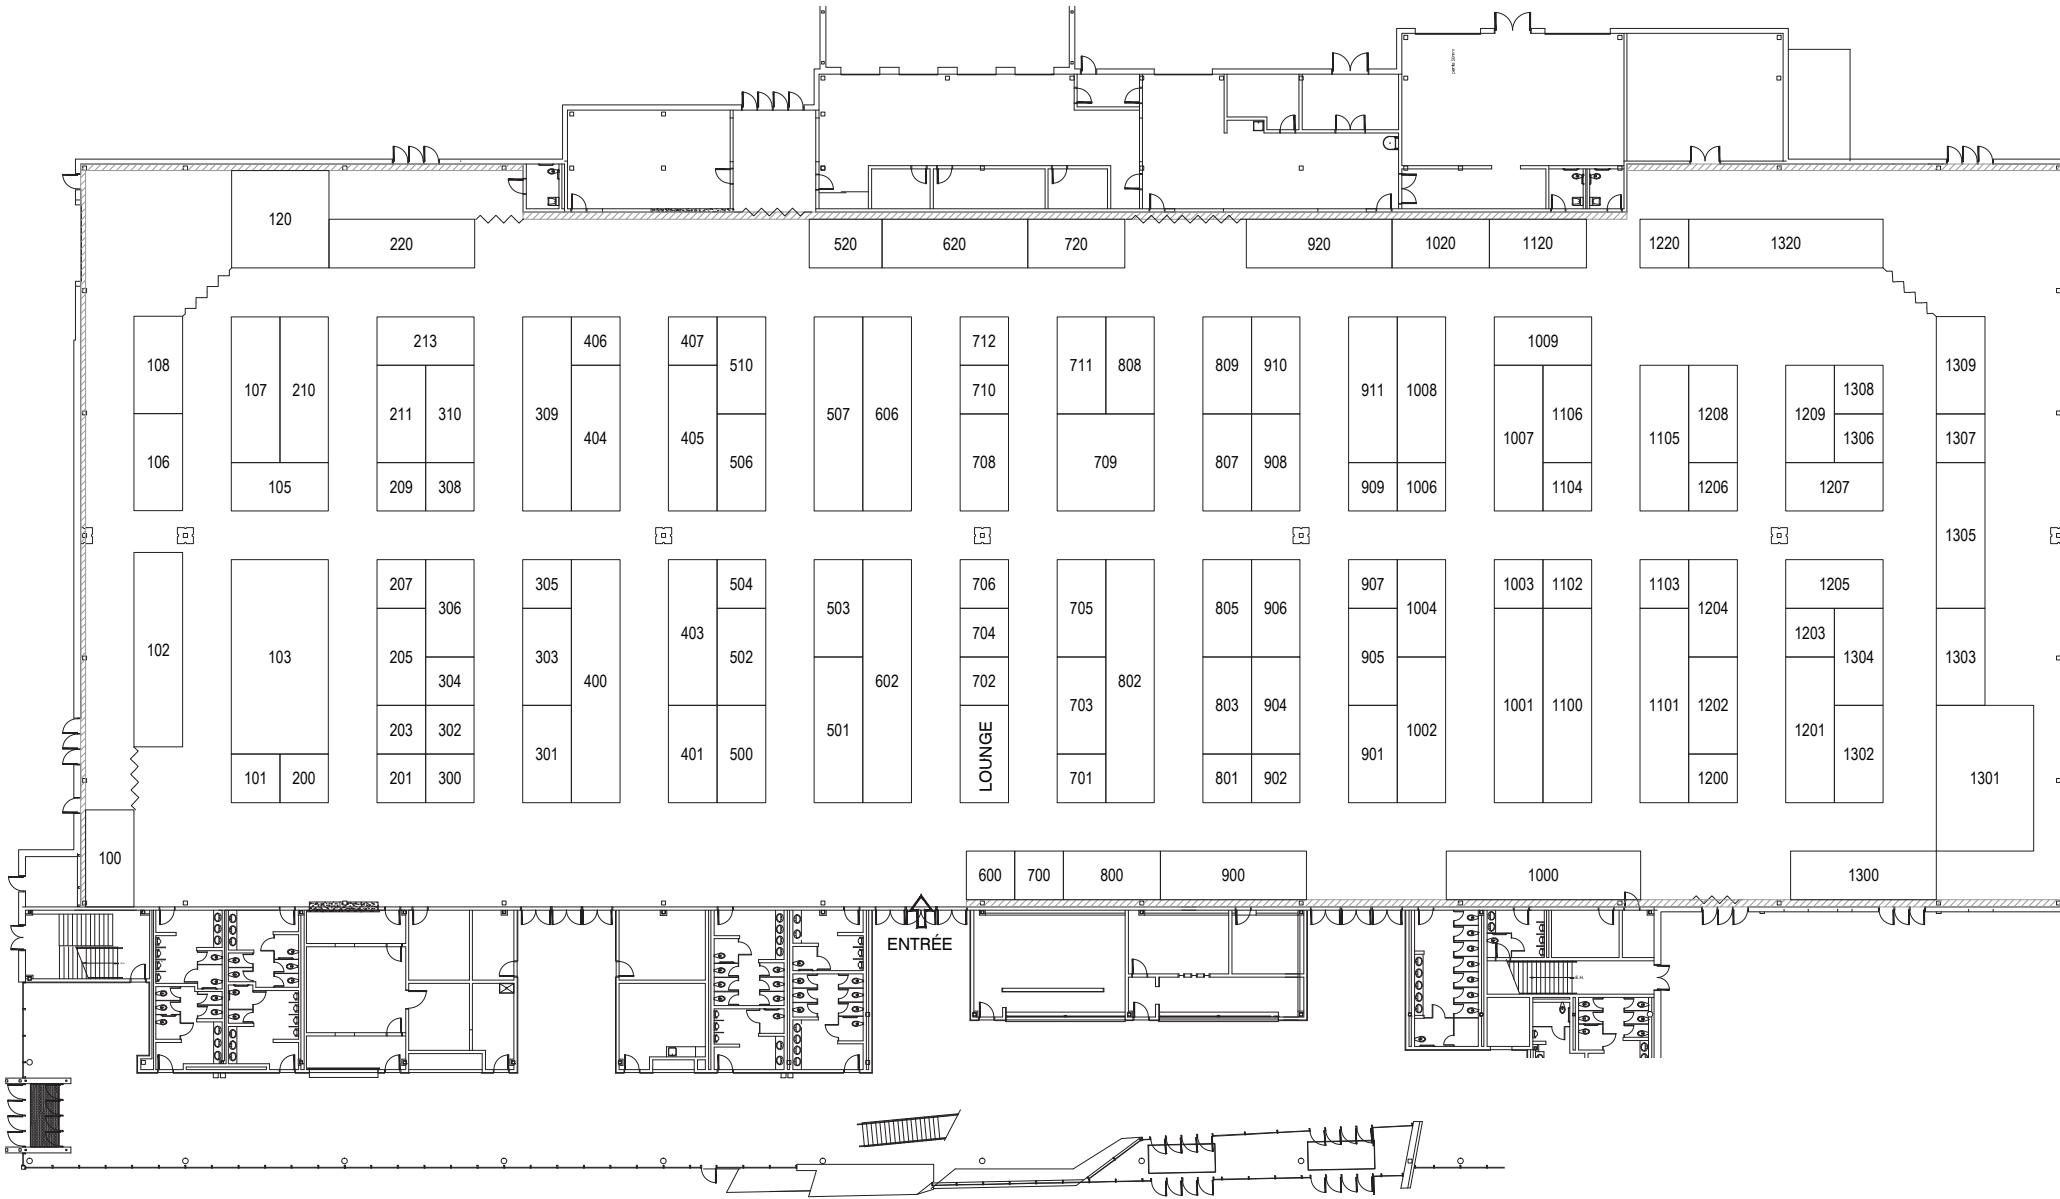

ADRESSE :

Parc Jacques-Cartier,
220 rue Marchant, Sherbrooke

**Stationnement pour vélo gratuit

** prévoir vos cadenas

RÉSERVEZ DÈS MAINTENANT
VOTRE SÉJOUR!

RÉSERVEZ VOTRE BILLET AU INFO @ ARISQ.COM

PLAN SALLE